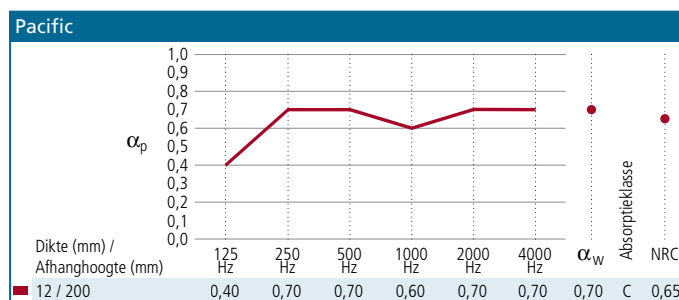

Geluidsabsorptie wordt gemeten volgens ISO 354. Geluidsabsorptiewaardes  $\alpha_p$ ,  $\alpha_w$  en absorptieklasse worden berekend in overeenstemming met ISO 11654.

**BRANDGEDRAG**

**Algemeen:** ROCKFON plafondpanelen hebben een kern van steenwol. Steenwol is onbrandbaar met een smeltpunt dat hoger dan 1000° Celsius ligt.